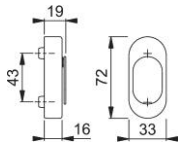

# Produktdatenblatt

**duraplus**

U956V

HOPPE-Aluminium-Fenster-Griffloch-Verdeckrosette:

- Abdeckung: Voll-Abdeckkappe, schwenkbares Abdeckblech
- Unterkonstruktion: Kunststoff, Stütznocken
- Befestigung: verdeckt, für Gewindeschrauben M5
- Besonderheit: geeignet für das Abdecken der Fenster-Getriebebus

Artikelnummer	3077708
EAN-Code	4012789371796
Herkunftsland	Deutschland
Warentarifnummer	83024150
Material	Aluminium
Nocken Durchmesser	10 mm
Schrauben	ohne Schrauben
Farbe	F1 Aluminium silberfarben
Sortiment	Kern-Sortiment
Packeinheit	10
Karton	60