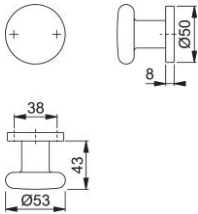

Bestelnummer	3035647
EAN-code	4012789345575
Land van herkomst	Duitsland
Goederen tariefnr.	83024110
Materiaal	aluminium
Stiftafmeting	M12
Lengte stiftvoorstand	
Schroeven	3,5x20 mm
Kleur	F1 aluminium zilverkleurig
Assortiment	Core assortiment
Pakeenheid	2
Overdoos	12