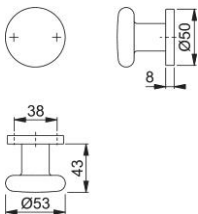

Bestelnummer	3035647
EAN-code	4012789345575
Land van herkomst	Duitsland
Goederen tariefnr.	83024110
Stiftafmeting	M12
Lengte stiftvoorstand	
Schroeven	3,5x20 mm
Kleur	F1 aluminium zilverkleurig
Assortiment	Core assortiment
Pakeenheid	2
Overdoos	12