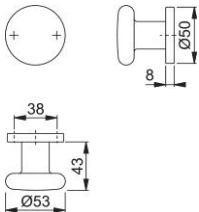

# Produktdatenblatt

**duraplus**<sup>®</sup>

53/11

HOPPE-Aluminium-Knopfrosette für Wohnungsabschluss-Türen:

- Lagerung: Knopf fest, mit Gewinde
- Verbindung: für HOPPE-FDW-Stifte
- Befestigung: sichtbar, Mehrzweckschrauben

Artikelnummer	3035647
EAN-Code	4012789345575
Herkunftsland	Deutschland
Warentarifnummer	83024110
Vierkantmaß	M12
Stiftlänge vorstehend	
Schrauben	3,5x20 mm
Farbe	F1 Aluminium silberfarben
Sortiment	Kern-Sortiment
Packeinheit	2
Karton	12