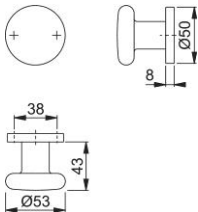

Produktdatenblatt

duraplus[®]

53/11

HOPPE-Aluminium-Knopfrosette für Wohnungsabschluss-Türen:

- Lagerung: Knopf fest, mit Gewinde
- Verbindung: für HOPPE-FDW-Stifte
- Befestigung: sichtbar, Mehrzweckschrauben

Artikelnummer	3035647
EAN-Code	4012789345575
Herkunftsland	Deutschland
Warentarifnummer	83024110
Vierkantmaß	M12
Stiftlänge vorstehend	
Schrauben	3,5x20 mm
Farbe	F1 Aluminium silberfarben
Sortiment	Kern-Sortiment
Packeinheit	2
Karton	12