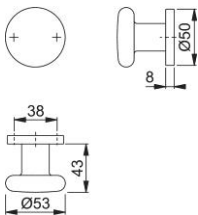

Technický list výrobku

duraplus

53/11

HOPPE – hliníková rozeta s knoflíkem pro bytové dveře:

- Uložení: knoflík pevný, se závitem
- Spojení: pro čtyřhran FDW HOPPE
- Upevnění: viditelné, víceúčelové šrouby

Objednací číslo	3035647
Kód EAN	4012789345575
Země původu	Německo
Tarif zboží / sazebník	83024110
Materiál	hliník
Rozměr čtyřhranu	M12
Čtyřhran vyčnívající	
Šrouby	3,5x20 mm
Barva	F1 hliník barvy stříbrné
Sortiment	základní sortiment
Balící jednotka	2
Kartón	12