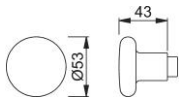

Produktdatenblatt

duraplus®

53

HOPPE-Aluminium-Knopf-Lochteil für Wohnungsabschluss-Türen:

- Lagerung: Knopf lose
- Verbindung: für HOPPE-Profilstifte

Artikelnummer	3035073
EAN-Code	4012789344974
Herkunftsland	Deutschland
Warentarifnummer	83024110
Türdicke	
Vierkantmaß	8 mm
Stiftlänge vorstehend	
Führung	Ø18 mm
Farbe	F1 Aluminium silberfarben
Sortiment	Kern-Sortiment
Packeinheit	2
Karton	12