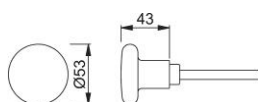

Karta techniczna produktu

duraplus®

53

Gałka HOPPE z trzpieniem z aluminium do drzwi wejściowych mieszkania:

- Konstrukcja gałka niezespólona z szyldem
- Połączenie: trzpień dzielony HOPPE

Numer artykułu	3034775
Kod EAN	4012789344738
Kraj pochodzenia	Niemcy
Taryfa towarowa	83024110
Grubość drzwi	
Wymiary kwadratu	8 mm
Trzpień wystający	80 mm
Prowadzenie	Ø18 mm
Kolor	F1 aluminium koloru srebrne
Sortyment	Asortyment podstawowy
Jednostka pakowania	2
Karton	12