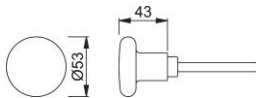

Produktdatenblatt

duraplus[®]

53

HOPPE-Aluminium-Knopf-Stiftteil für Wohnungsabschluss-Türen:

- Lagerung: Knopf lose
- Verbindung: HOPPE-Profilstift

Artikelnummer	3034775
EAN-Code	4012789344738
Herkunftsland	Deutschland
Warentarifnummer	83024110
Türdicke	
Vierkantmaß	8 mm
Stiftlänge vorstehend	80 mm
Führung	Ø18 mm
Farbe	F1 Aluminium silberfarben
Sortiment	Kern-Sortiment
Packeinheit	2
Karton	12