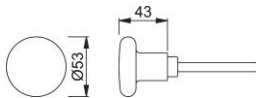

Produktdatenblatt

duraplus®

53

HOPPE-Aluminium-Knopf-Stiftteil für Wohnungsabschluss-Türen:

- Lagerung: Knopf lose
- Verbindung: HOPPE-Profilstift

Artikelnummer	3034775
EAN-Code	4012789344738
Herkunftsland	Deutschland
Warentarifnummer	83024110
Türdicke	
Vierkantmaß	8 mm
Stiftlänge vorstehend	80 mm
Führung	Ø18 mm
Farbe	F1 Aluminium silberfarben
Sortiment	Kern-Sortiment
Packeinheit	2
Karton	12