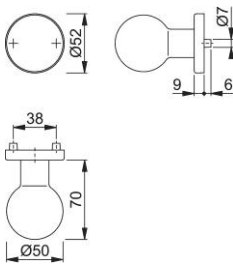

Karta techniczna produktu

duraplus

50/42KV

Gałka na rozecie HOPPE z aluminium do drzwi wejściowych mieszkania (strona zewnętrzna):

- Konstrukcja: gałka stała, z gwintowaniem
- Połączenie: trzpień dzielony FDW HOPPE
- Konstrukcja wewnętrzna: tworzywo sztuczne, czopy stabilizujące
- Mocowanie: zakryte, od wewnątrz, przelotowe, na wkręty uniwersalne

Numer artykułu	3032067
Kod EAN	4012789343106
Kraj pochodzenia	Niemcy
Taryfa towarowa	83024110
Materiał	aluminium
Grubość drzwi	37-42 mm
Wymiary kwadratu	8 mm
Śruby	bez śrub
Kolor	F1 aluminium koloru srebrne
Sortyment	Asortyment podstawowy
Jednostka pakowania	2
Karton	12