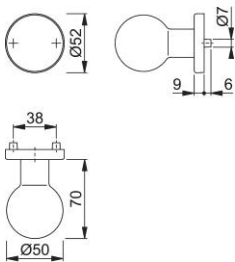

Produktdatenblatt

duraplus[®]

50/42KV

HOPPE-Aluminium-Knopfrosette für Wohnungsabschluss-Türen:

- Lagerung: Knopf fest, mit Gewinde
- Verbindung: HOPPE-FDW-Profilstift
- Unterkonstruktion: Kunststoff, Stütznocken
- Befestigung: verdeckt, durchgehend, für Mehrweckschrauben

Artikelnummer	3032067
EAN-Code	4012789343106
Herkunftsland	Deutschland
Warentarifnummer	83024110
Türdicke	37-42 mm
Vierkantmaß	8 mm
Stiftlänge vorstehend	
Schrauben	ohne Schrauben
Farbe	F1 Aluminium silberfarben
Sortiment	Kern-Sortiment
Packeinheit	2
Karton	12