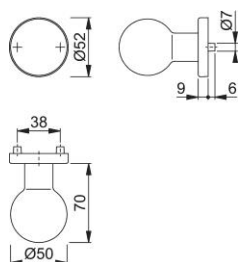

Technický list výrobku

duraplus®

50/42KV

HOPPE - hliníková rozeta s knoflíkem pro bytové dveře:

- Uložení: knoflík pevný, se závitem
- Spojení: profilový čtyřhran FDW HOPPE
- Podkonstrukce: plast, podpůrné noky
- Upevnění: skryté, průchozí, pro víceúčelové šrouby

Objednací číslo	3032067
Kód EAN	4012789343106
Země původu	Německo
Tarif zboží / sazebník	83024110
Tloušťka dveří	37-42 mm
Rozměr čtyřhranu	8 mm
Čtyřhran vyčnívající	
Šrouby	bez šroubů
Barva	F1 hliník barvy stříbrné
Sortiment	základní sortiment
Balící jednotka	2
Kartón	12