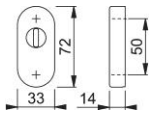

Produktdatenblatt

duraplus

55S-SR-ZA

HOPPE-Aluminium-Schutz-Schiebe-Schlüsselrosette mit Zylinder-Abdeckung für Profiltüren (Außenseite):

- Zylinder-Abdeckung: für vorstehende Zylinderlänge 4,5-8,5 mm (bei Rosettenhöhe 14 mm)
- Unterkonstruktion: Zamak
- Befestigung: verdeckt, für Mehrzweckschrauben

Artikelnummer	2906797
EAN-Code	4012789261110
Herkunftsland	Deutschland
Warentarifnummer	83024110
Material	Aluminium
Lochung	Profizylinder
Schrauben	ohne Schrauben
Zylindervorstehmaß	4,5-8,5 mm
Farbe	F1 Aluminium silberfarben
Sortiment	Kern-Sortiment
Packeinheit	5
Karton	30