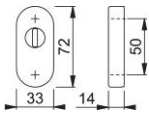

Produktdatenblatt

duraplus

55S-SR-ZA

HOPPE-Aluminium-Schutz-Schiebe-Schlüsselrosette mit Zylinder-Abdeckung für Profiltüren (Außenseite):

- Zylinder-Abdeckung: für vorstehende Zylinderlänge 4,5-8,5 mm (bei Rosettenhöhe 14 mm)
- Unterkonstruktion: Zamak
- Befestigung: verdeckt, für Mehrzweckschrauben

Artikelnummer	2906797
EAN-Code	4012789261110
Herkunftsland	Deutschland
Warentarifnummer	83024110
Material	Aluminium
Lochung	Profizylinder
Schrauben	ohne Schrauben
Zylindervorstehmaß	4,5-8,5 mm
Farbe	F1 Aluminium silberfarben
Sortiment	Kern-Sortiment
Packeinheit	5
Karton	30