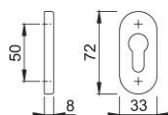

Karta techniczna produktu

duraplus[®]

55S

Rozeta HOPPE z aluminium do drzwi profilowych:

- Konstrukcja wewnętrzna: tworzywo sztuczne
- Mocowanie: zakryte, kołki z tworzywa sztucznego (wkrety do kołków, nakrętki zaślepiające do drzwi aluminiowych lub kołki rozprężne do drzwi z tworzywa sztucznego należy zamawiać osobno)

Numer artykułu	2906691
Kod EAN	4012789261011
Kraj pochodzenia	Niemcy
Taryfa towarowa	83024110
Grubość drzwi	
Otwór	wkładka pod klucz
Śruby	bez śrub
Kolor	F1 aluminium koloru srebrne
Sortyment	Asortyment serwisowy
Jednostka pakowania	5
Karton	30