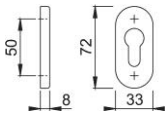

Produktdatenblatt

duraplus[®]

55S

HOPPE-Aluminium-Schlüsselrosette für Profiltüren:

- Unterkonstruktion: Kunststoff
- Befestigung: verdeckt, Kunststoff-Dübel (Schrauben für Kunststoff-Dübel, Blindsteckmuttern für Aluminiumtüren oder Spreiznocken für Kunststofftüren separat bestellen)

Artikelnummer	2906691
EAN-Code	4012789261011
Herkunftsland	Deutschland
Warentarifnummer	83024110
Türdicke	
Stiftstärke WC	
Lochung	Profizylinder
Schrauben	ohne Schrauben
Farbe	F1 Aluminium silberfarben
Packeinheit	5
Karton	30