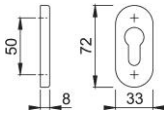

Produktdatenblatt

duraplus[®]

55S

HOPPE-Aluminium-Schlüsselrosette für Profiltüren:

- Unterkonstruktion: Kunststoff
- Befestigung: verdeckt, Kunststoff-Dübel (Schrauben für Kunststoff-Dübel, Blindsteckmuttern für Aluminiumtüren oder Spreiznocken für Kunststofftüren separat bestellen)

Artikelnummer	2906691
EAN-Code	4012789261011
Herkunftsland	Deutschland
Warentarifnummer	83024110
Türdicke	
Stiftstärke WC	
Lochung	Profizylinder
Schrauben	ohne Schrauben
Farbe	F1 Aluminium silberfarben
Sortiment	Service-Sortiment
Packeinheit	5
Karton	30