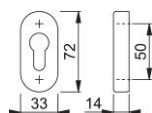

Technický list výrobku

duraplus®

55S-SR

HOPPE - hliníková posuvná klíčová rozeta pro profilové dveře:

- Podkonstrukce: zinková
- Upevnění: skryté, pro víceúčelové šrouby

| | |
|------------------------|------------------------------|
| Objednací číslo | 2906594 |
| Kód EAN | 4012789260908 |
| Země původu | Německo |
| Tarif zboží / sazebník | 83024110 |
| Otvor | profilová cylindrická vložka |
| Šrouby | bez šroubů |
| Barva | F1 hliník barvy stříbrné |
| Sortiment | základní sortiment |
| Balící jednotka | 5 |
| Kartón | 30 |