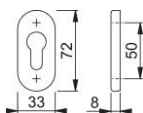

Technický list výrobku

duraplus®

55S-SR

HOPPE - hliníková posuvná klíčová rozeta pro profilové dveře:

- Podkonstrukce: zinková
- Upevnění: skryté, pro víceúčelové šrouby

Objednací číslo	2906586
Kód EAN	4012789260885
Země původu	Německo
Tarif zboží / sazebník	83024110
Otvor	profilová cylindrická vložka
Šrouby	bez šroubů
Barva	F1 hliník barvy stříbrné
Sortiment	základní sortiment
Balící jednotka	5
Kartón	30