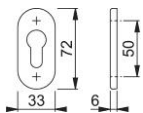

Produktdatenblatt

duraplus

55S-SR

HOPPE-Aluminium-Schiebe-Schlüsselrosette für Profiltüren:

- Unterkonstruktion: Zamak
- Befestigung: verdeckt, für Mehrzweckschrauben

Artikelnummer	2906560
EAN-Code	4012789260878
Herkunftsland	Deutschland
Warentarifnummer	83024110
Material	Aluminium
Lochung	Profizylinder
Schrauben	ohne Schrauben
Farbe	F1 Aluminium silberfarben
Sortiment	Kern-Sortiment
Packeinheit	5
Karton	30