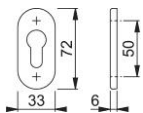

Technický list výrobku

duraplus

55S-SR

HOPPE – hliníková posuvná klíčová rozeta pro profilové dveře:

- Podkonstrukce: zinková
- Upevnění: skryté, pro víceúčelové šrouby

Objednací číslo	2906560
Kód EAN	4012789260878
Země původu	Německo
Tarif zboží / sazebník	83024110
Materiál	hliník
Otvor	profilová cylindrická vložka
Šrouby	bez šroubů
Barva	F1 hliník barvy stříbrné
Sortiment	základní sortiment
Balící jednotka	5
Kartón	30