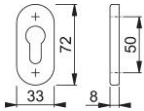

Produktdatenblatt

duraplus

55S-SR

HOPPE-Aluminium-Schiebe-Schlüsselrosette für Profiltüren:

- Unterkonstruktion: Zamak
- Befestigung: verdeckt, für Mehrzweckschrauben

Artikelnummer	2903748
EAN-Code	4012789259308
Herkunftsland	Deutschland
Warentarifnummer	83024110
Material	Aluminium
Lochung	Profizylinder
Schrauben	ohne Schrauben
Farbe	F9016 verkehrsweiß
Sortiment	Kern-Sortiment
Packeinheit	5
Karton	30