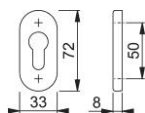

Karta techniczna produktu

duraplus[®]

55S-SR

Rozeta wsuwana HOPPE z aluminium do drzwi profilowych:

- Konstrukcja wewnętrzna: tarcza ZnAl
- Mocowanie: zakryte, na wkręty uniwersalne

| | |
|---------------------|----------------------------------|
| Numer artykułu | 2903617 |
| Kod EAN | 4012789259285 |
| Kraj pochodzenia | Niemcy |
| Taryfa towarowa | 83024110 |
| Otwór | wkładka pod klucz |
| Śruby | bez śrub |
| Kolor | F9-2 aluminium kolor stalowy mat |
| Sortyment | Asortyment podstawowy |
| Jednostka pakowania | 5 |
| Karton | 30 |