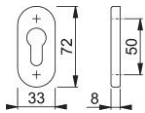

Produktdatenblatt

duraplus[®]

55S-SR

HOPPE-Aluminium-Schiebe-Schlüsselrosette für Profiltüren:

- Unterkonstruktion: Zamak
- Befestigung: verdeckt, für Mehrzweckschrauben

Artikelnummer	2903617
EAN-Code	4012789259285
Herkunftsland	Deutschland
Warentarifnummer	83024110
Lochung	Profiltzylinder
Schrauben	ohne Schrauben
Farbe	F9-2 Aluminium stahlfarben matt
Sortiment	Kern-Sortiment
Packeinheit	5
Karton	30