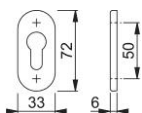

Karta techniczna produktu

duraplus[®]

55S-SR

Rozeta wsuwana HOPPE z aluminium do drzwi profilowych:

- Konstrukcja wewnętrzna: tarcza ZnAl
- Mocowanie: zakryte, na wkręty uniwersalne

Numer artykułu	2903481
Kod EAN	4012789259223
Kraj pochodzenia	Niemcy
Taryfa towarowa	83024110
Otwór	wkładka pod klucz
Śruby	bez śrub
Kolor	F9016 biały beskidzki
Sortyment	Asortyment podstawowy
Jednostka pakowania	5
Karton	30