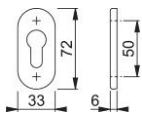

# Fiche technique

**duraplus**

55S-SR

Rosace coulissante à entrée de clé HOPPE en aluminium, pour porte à profil :

- Sous-embase : zamac
- Fixation : non visible, pour vis universelles

N° d'article	2903481
Code EAN	4012789259223
Pays d'origine	Allemagne
Code NC	83024110
Matière	Aluminium
Percement	clé I (PZ)
Vis	sans vis
Couleur	F9016 blanc signalisation
Gamme	Cœur de gamme
Emballage unitaire	5
Carton	30