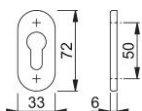

# Karta techniczna produktu

**duraplus**<sup>®</sup>

55S-SR

Rozeta wsuwana HOPPE z aluminium do drzwi profilowych:

- Konstrukcja wewnętrzna: tarcza ZnAl
- Mocowanie: zakryte, na wkręty uniwersalne

Numer artykułu	2903449
Kod EAN	4012789259216
Kraj pochodzenia	Niemcy
Taryfa towarowa	83024110
Otwór	wkładka pod klucz
Śruby	bez śrub
Kolor	F8707 (8077) brązowy ciemny
Sortyment	Asortyment podstawowy
Jednostka pakowania	5
Karton	30