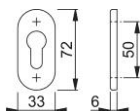

Technický list výrobku

duraplus®

55S-SR

HOPPE - hliníková posuvná klíčová rozeta pro profilové dveře:

- Podkonstrukce: zinková
- Upevnění: skryté, pro víceúčelové šrouby

Objednací číslo	2903449
Kód EAN	4012789259216
Země původu	Německo
Tarif zboží / sazebník	83024110
Otvor	profilová cylindrická vložka
Šrouby	bez šroubů
Barva	F8707 tmavě hnědá
Sortiment	základní sortiment
Balící jednotka	5
Kartón	30