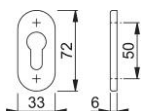

Karta techniczna produktu

duraplus[®]

55S-SR

Rozeta wsuwana HOPPE z aluminium do drzwi profilowych:

- Konstrukcja wewnętrzna: tarcza ZnAl
- Mocowanie: zakryte, na wkręty uniwersalne

Numer artykułu	2903351
Kod EAN	4012789259179
Kraj pochodzenia	Włochy
Taryfa towarowa	83024110
Otwór	wkładka pod klucz
Śruby	bez śrub
Kolor	F1-2 Aluminium srebrny mat
Sortyment	Asortyment podsta- wowy
Jednostka pako- wania	5
Karton	30