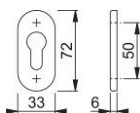

Technický list výrobku

duraplus®

55S-SR

HOPPE - hliníková posuvná klíčová rozeta pro profilové dveře:

- Podkonstrukce: zinková
- Upevnění: skryté, pro víceúčelové šrouby

Objednací číslo	2903351
Kód EAN	4012789259179
Země původu	Itálie
Tarif zboží / sazebník	83024110
Otvor	profilová cylindrická vložka
Šrouby	bez šroubů
Barva	F1-2 hliník barvy stříbrné matný
Sortiment	základní sortiment
Balící jednotka	5
Kartón	30