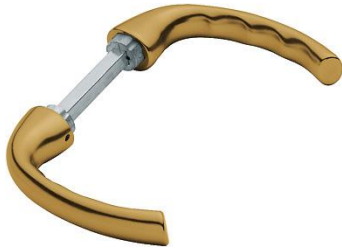

Scheda tecnica

Tôkyô

1710

duraplus

Quadro Rapido

| | |
|----------------------|------------------------------|
| Codice articolo | 2900150 |
| Codice EAN | 4012789257564 |
| Paese d'origine | Germania |
| Codice NC | 83024110 |
| Materiale | alluminio |
| Spessore porta | 43-47 mm |
| Misura quadro | 8 mm |
| Sporgenza del quadro | |
| Guida | Ø18 mm, lungh.imposta 5,8 mm |
| Finitura | F4 alluminio aspetto bronzo |
| Assortimento | Assortimento base |
| Confezione | 5 |
| Imballo | 50 |

Coppia maniglie HOPPE in alluminio per porte interne:

- versione: **HOPPE Quadro Rapido** con quadro pieno HOPPE (versione maschio/femmina)
- guida: per guarnitura sciolta