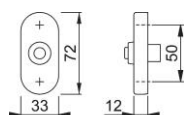

# Productinformatieblad

630

HOPPE aluminium deurbel:

- Onderconstructie: zamak
- Bevestiging: onzichtbaar, universele schroeven en pluggen
- Aansluiting: alleen geschikt voor veilige laagspanning conform **VDE 0100 § 8** (max. 42 volt)

Bestelnummer	2850981
EAN-code	4012789237412
Land van herkomst	Duitsland
Goederen tariefnr.	83061000
Schroeven	spaanplaat- en plaatmateriaal schroeven
Kleur	F1 aluminium zilverkleurig
Assortiment	Core assortiment
Pakeenheid	5
Overdoos	30