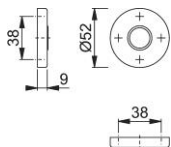

Scheda tecnica

duraplus®

42K

Coppia rosette HOPPE in alluminio per porte interne:

- guida: per maniglie sciolte, molle di richiamo reversibili ambidestre, anelli di guida esenti da manutenzione
- sottocostruzione: resina
- fissaggio: coprivite, per viti multiuso

Codice articolo	2839854
Codice EAN	4012789230802
Paese d'origine	Italia
Codice NC	83024110
Guida	Ø18 mm, con molla di richiamo ambidestra
Viti	senza viti
Finitura	F3 alluminio aspetto oro
Assortimento	Assortimento base
Confezione	10
Imballo	100