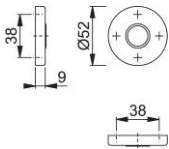

Produktdatenblatt

duraplus[®]

42K

HOPPE-Aluminium-Griffrosetten-Paar für Innentüren:

- Lagerung: für Türgriffe lose, Rückholfedern rechts/links verwendbar, wartungsfreie Gleitlager
- Unterkonstruktion: Kunststoff
- Befestigung: verdeckt, für Mehrzweckschrauben

Artikelnummer	2839854
EAN-Code	4012789230802
Herkunftsland	Italien
Warentarifnummer	83024110
Führung	Ø18 mm, mit Rückholfeder
Schrauben	ohne Schrauben
Farbe	F3 Aluminium goldfarben
Sortiment	Kern-Sortiment
Packeinheit	10
Karton	100