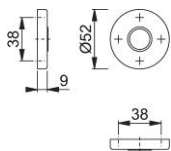

Scheda tecnica

duraplus

42K

Coppia rosette HOPPE in alluminio per porte interne:

- guida: per maniglie sciolte, molle di richiamo reversibili ambidestre, anelli di guida esenti da manutenzione
- sottocostruzione: resina
- fissaggio: coprivite, per viti multiuso

Codice articolo	2839660
Codice EAN	4012789230734
Paese d'origine	Italia
Codice NC	83024110
Materiale	alluminio
Guida	Ø18 mm, con molla di richiamo ambidestra
Viti	senza viti
Finitura	F4 alluminio aspetto bronzo
Assortimento	Assortimento base
Confezione	10
Imballo	100