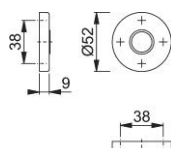

Scheda tecnica

duraplus®

42K

Coppia rosette HOPPE in alluminio per porte interne:

- guida: per maniglie sciolte, molle di richiamo reversibili ambidestre, anelli di guida esenti da manutenzione
- sottocostruzione: resina
- fissaggio: coprivite, per viti multiuso

Codice articolo	2839660
Codice EAN	4012789230734
Paese d'origine	Italia
Codice NC	83024110
Guida	Ø18 mm, con molla di richiamo ambidestra
Viti	senza viti
Finitura	F4 alluminio aspetto bronzo
Assortimento	Assortimento base
Confezione	10
Imballo	100