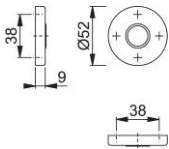

Produktdatenblatt

duraplus[®]

42K

HOPPE-Aluminium-Griffrosetten-Paar für Innentüren:

- Lagerung: für Türgriffe lose, Rückholfedern rechts/links verwendbar, wartungsfreie Gleitlager
- Unterkonstruktion: Kunststoff
- Befestigung: verdeckt, für Mehrzweckschrauben

Artikelnummer	2839660
EAN-Code	4012789230734
Herkunftsland	Italien
Warentarifnummer	83024110
Führung	Ø18 mm, mit Rückholfeder
Schrauben	ohne Schrauben
Farbe	F4 Aluminium bronzefarben
Sortiment	Kern-Sortiment
Packeinheit	10
Karton	100