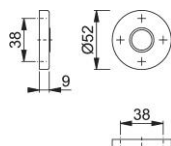

## duraplus®

42K

Coppia rosette HOPPE in alluminio per porte interne:

- guida: per maniglie sciolte, molle di richiamo reversibili ambidestre, anelli di guida esenti da manutenzione
- sottocostruzione: resina
- fissaggio: coprivite, per viti multiuso

Codice articolo	2839651
Codice EAN	4012789230727
Paese d'origine	Italia
Codice NC	83024110
Guida	Ø18 mm, con molla di richiamo ambidestra
Viti	senza viti
Finitura	F9 alluminio aspetto titanio
Assortimento	Assortimento base
Confezione	10
Imballo	100