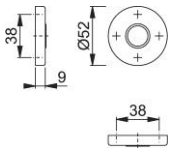

# Produktdatenblatt

**duraplus**<sup>®</sup>

42K

HOPPE-Aluminium-Griffrosetten-Paar für Innentüren:

- Lagerung: für Türgriffe lose, Rückholfedern rechts/links verwendbar, wartungsfreie Gleitlager
- Unterkonstruktion: Kunststoff
- Befestigung: verdeckt, für Mehrzweckschrauben

Artikelnummer	2839651
EAN-Code	4012789230727
Herkunftsland	Italien
Warentarifnummer	83024110
Führung	Ø18 mm, mit Rückholfeder
Schrauben	ohne Schrauben
Farbe	F9 Aluminium stahlfarben
Sortiment	Kern-Sortiment
Packeinheit	10
Karton	100