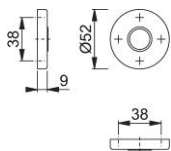

Scheda tecnica

duraplus

42K

Coppia rosette HOPPE in alluminio per porte interne:

- guida: per maniglie sciolte, molle di richiamo reversibili ambidestre, anelli di guida esenti da manutenzione
- sottocostruzione: resina
- fissaggio: coprivite, per viti multiuso

Codice articolo	2839643
Codice EAN	4012789230710
Paese d'origine	Italia
Codice NC	83024110
Materiale	alluminio
Guida	Ø18 mm, con molla di richiamo ambidestra
Viti	senza viti
Finitura	F1 alluminio aspetto argento
Assortimento	Assortimento base
Confezione	10
Imballo	100