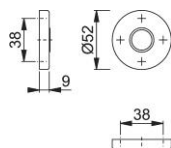

# Produktdatenblatt

**duraplus**<sup>®</sup>

42K

HOPPE-Aluminium-Griffrosetten-Paar für Innentüren:

- Lagerung: für Türgriffe lose, Rückholfedern rechts/links verwendbar, wartungsfreie Gleitlager
- Unterkonstruktion: Kunststoff
- Befestigung: verdeckt, für Mehrzweckschrauben

Artikelnummer	2839643
EAN-Code	4012789230710
Herkunftsland	Italien
Warentarifnummer	83024110
Führung	Ø18 mm, mit Rückholfeder
Schrauben	ohne Schrauben
Farbe	F1 Aluminium silberfarben
Sortiment	Kern-Sortiment
Packeinheit	10
Karton	100