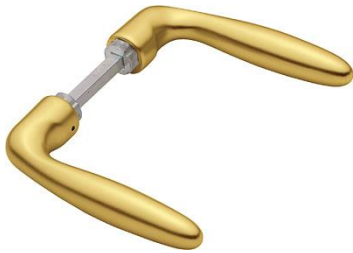

Scheda tecnica

Verona

1510

duraplus

Quadro Rapido

Codice articolo	2817639
Codice EAN	4012789213614
Paese d'origine	Germania
Codice NC	83024110
Materiale	alluminio
Spessore porta	35-45 mm
Misura quadro	8 mm
Sporgenza del quadro	
Guida	Ø18 mm, lungh.imposta 5,8 mm
Finitura	F3 alluminio aspetto oro
Assortimento	Assortimento base
Confezione	5
Imballo	50

Coppia maniglie HOPPE in alluminio per porte interne:

- versione: **HOPPE Quadro Rapido** con quadro pieno HOPPE (versione maschio/femmina)
- guida: per guarnitura sciolta