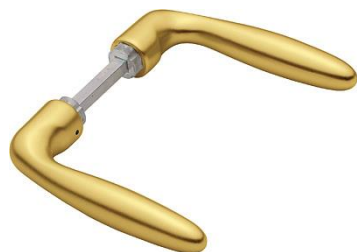

## Verona

1510

**duraplus**®

### Quadro Rapido

Codice articolo	2817639
Codice EAN	4012789213614
Paese d'origine	Germania
Codice NC	83024110
Spessore porta	35-45 mm
Misura quadro	8 mm
Sporgenza del quadro	
Guida	Ø18 mm, lungh.imposta 5,8 mm
Finitura	F3 alluminio aspetto oro
Assortimento	Assortimento base
Confezione	5
Imballo	50

Coppia maniglie HOPPE in alluminio per porte interne:

- versione: **HOPPE Quadro Rapido** con quadro pieno HOPPE (versione maschio/femmina)
- guida: per guarnitura sciolta