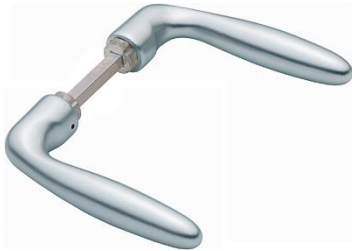

## Verona

1510

**duraplus**<sup>®</sup>

**Schnellstift**

Artikelnummer	2817541
EAN-Code	4012789213515
Herkunftsland	Deutschland
Warentarifnummer	83024110
Türdicke	65-75 mm
Vierkantmaß	8 mm
Stiftlänge vorstehend	
Führung	Ø18 mm, 5,8 mm
	Bundlänge
Farbe	F1 Aluminium silberfarben
Sortiment	Kern-Sortiment
Packeinheit	5
Karton	50

HOPPE-Aluminium-Türgriff-Paar für Innentüren:

- Verbindung: **HOPPE-Schnellstift** mit HOPPE-Vollstift (Stift-/Lochteil)
- Bund: für Lagerung lose