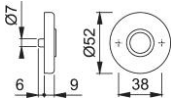

Karta techniczna produktu

duraplus

42KV

Komplet rozet klamki HOPPE z aluminium do drzwi wewnątrzlokalowych:

- Konstrukcja: do kompletów rączek klamek, uniwersalne sprężyny cofające lewa/prawa, bezobsługowe łożyska
- Konstrukcja wewnętrzna: tworzywo sztuczne, czopy stabilizujące
- Mocowanie: zakryte, przelotowe, obustronne, wkręty uniwersalne

Numer artykułu	2800546
Kod EAN	4012789200423
Kraj pochodzenia	Niemcy
Taryfa towarowa	83024110
Materiał	aluminium
Grubość drzwi	37-42 mm
Prowadzenie	Ø18 mm, ze sprężyną cofającą
Śruby	wkręt samowierzący w tworzywie
Kolor	F9 aluminium kolor stalowy
Sortyment	Asortyment podstawowy
Jednostka pakowania	10
Karton	100