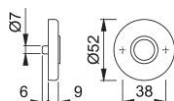

Produktdatenblatt

duraplus[®]

42KV

HOPPE-Aluminium-Griffrosetten-Paar für Innentüren:

- Lagerung: für Türgriffe lose, Rückholfedern rechts/links verwendbar, wartungsfreie Gleitlager
- Unterkonstruktion: Kunststoff, Stütznocken
- Befestigung: verdeckt, durchgehend, wechselseitig, Mehrzweckschrauben

Artikelnummer	2800546
EAN-Code	4012789200423
Herkunftsland	Deutschland
Warentarifnummer	83024110
Türdicke	37-42 mm
Führung	Ø18 mm, mit Rückholfeder
Schrauben	Schraube selbstschneidend in Kunststoff
Farbe	F9 Aluminium stahlfarben
Sortiment	Kern-Sortiment
Packeinheit	10
Karton	100