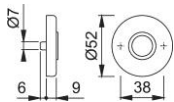

Produktdatenblatt

duraplus®

42KV

HOPPE-Aluminium-Griffrosetten-Paar für Innentüren:

- Lagerung: für Türgriffe lose, Rückholfedern rechts/links verwendbar, wartungsfreie Gleitlager
- Unterkonstruktion: Kunststoff, Stütznocken
- Befestigung: verdeckt, durchgehend, wechselseitig, Mehrzweckschrauben

Artikelnummer	2800546
EAN-Code	4012789200423
Herkunftsland	Deutschland
Warentarifnummer	83024110
Türdicke	37-42 mm
Führung	Ø18 mm, mit Rückholfeder
Schrauben	Schraube selbstschneidend in Kunststoff
Farbe	F9 Aluminium stahlfarben
Sortiment	Kern-Sortiment
Packeinheit	10
Karton	100