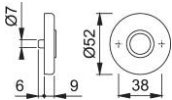

# Technický list výrobku

**duraplus**

42KV

HOPPE – pár hliníkových klikových rozet pro interiérové dveře:

- Uložení: pro dveřní kliky volné, vratná pera použitelná vpravo/vlevo, bezúdržbové kluzné ložisko
- Podkonstrukce: plast, podpůrné noky
- Upevnění: skryté, průchozí, oboustranné, víceúčelové šrouby

Objednací číslo	2800546
Kód EAN	4012789200423
Země původu	Německo
Tarif zboží / sazebník	83024110
Materiál	hliník
Tloušťka dveří	37-42 mm
Vedení	Ø18 mm, s vratným perem
Šrouby	samořezný šroub do umělé hmoty
Barva	F9 hliník barvy oceli
Sortiment	základní sortiment
Balící jednotka	10
Kartón	100