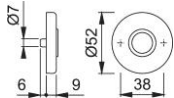

Karta techniczna produktu

duraplus

42KV

Komplet rozet klamki HOPPE z aluminium do drzwi wewnątrzlokalowych:

- Konstrukcja: do kompletów rączek klamek, uniwersalne sprężyny cofające lewa/prawa, bezobsługowe łożyska
- Konstrukcja wewnętrzna: tworzywo sztuczne, czopy stabilizujące
- Mocowanie: zakryte, przelotowe, obustronne, wkręty uniwersalne

Numer artykułu	2800538
Kod EAN	4012789200416
Kraj pochodzenia	Niemcy
Taryfa towarowa	83024110
Materiał	aluminium
Grubość drzwi	37-42 mm
Prowadzenie	Ø18 mm, ze sprężyną cofającą
Śruby	wkręt samowierzący w tworzywie
Kolor	F4 aluminium koloru brązu
Sortyment	Asortyment podstawowy
Jednostka pakowania	10
Karton	100